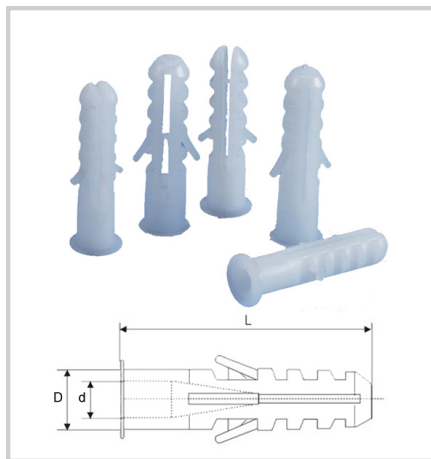

**Colors:** Natural(white) or others as request.

Part No.	Item No.	L × W mm	H mm	T mm
E011001	TM-20	20 × 20	6.1	5.0
E011002	TM-25	25 × 25	7.5	6.2
E011003	TM-30	30 × 30	8.7	6.4
E011004	TM-40	40 × 40	6.4	10.8

**Wiring Duct**

**Characteristics:**

Made up of duct bottom and lid, with two-holes designed at the bottom.

Good insulation and heat resistant up to 85°C

**Material:** PVC

**Colors:** Grey

Part No.	Item No.	Length	Packing M
E010901	WD-20×15		200
E010902	WD-20×20		200
E010903	WD-20×25		100
E010904	WD-25×25		100
E010905	WD-30×15		200
E010906	WD-30×20		100
E010907	WD-30×25		100
E010908	WD-30×30		100
E010909	WD-30×35		100
E010910	WD-30×40		100
E010911	WD-30×50		100
E010912	WD-35×25	2M	100
E010913	WD-35×30		100
E010914	WD-35×35		100
E010915	WD-35×40		100
E010916	WD-40×25		100
E010917	WD-40×30		100
E010918	WD-40×35		100
E010919	WD-40×40		100
E010920	WD-45×45		100
E010921	WD-50×20		100
E010922	WD-50×25		100
E010923	WD-50×30		100

**Square Cable Clips**

**Characteristics:**

Securing of cables for general indoor wiring

**Material:** PP, Steel Nail

Part No.	Item No.	H mm	H1 mm	R mm	Nail mm	Packing
E011101	4mm	6.0	3.8	4	1.7×15	100pcs
E011102	5mm	6.0	3.8	5	1.7×15	
E011103	6mm	6.5	4.1	6	1.7×16	
E011104	7mm	7.0	4.7	7	1.9×18	
E011105	8mm	7.5	6.0	8	2.05×20	
E011106	9mm	8.2	5.4	9	2.05×23	
E011107	10mm	8.6	5.7	10	2.3×23	
E011108	12mm	9.0	6.1	12	2.3×25	
E011109	14mm	11.2	6.5	14	2.4×30	