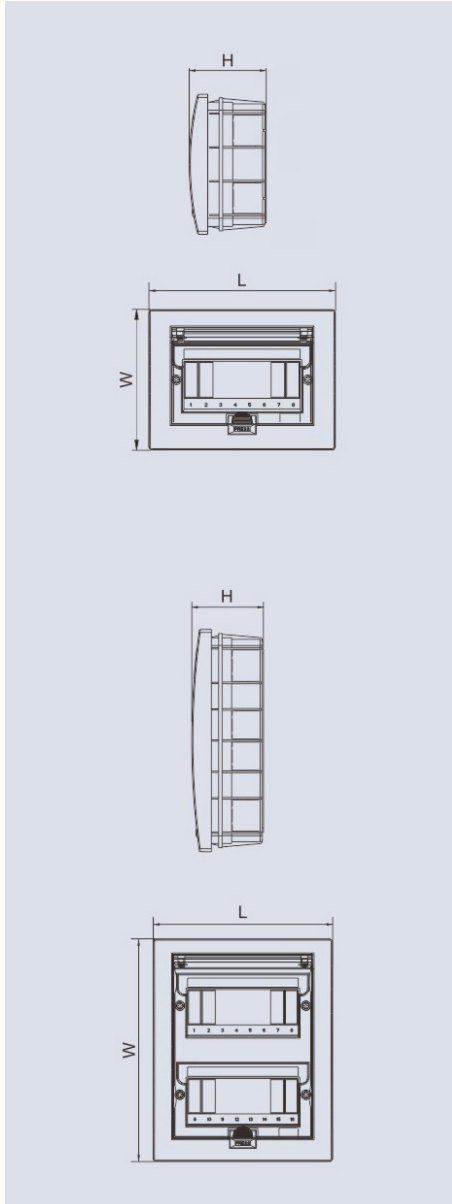

24WAYS

36WAYS

PartNo.	Item	Dimensions(mm)					
		L1	W 1	H1	L	W	H
G010201	TF-4WAYS	115	197	60	136	222	27
G010202	TF-6WAYS	148	197	60	170	222	27
G010203	TF-8WAYS	184	197	60	207	222	27
G010204	TF-10WAYS	222	197	60	243	222	27
G010205	TF-12WAYS	258	197	60	279	222	27
G010206	TF-15WAYS	310	197	60	334	222	27
G010207	TF-18WAYS	365	219	67	398	251	27
G010208	TF-24WAYS	258	310	66	300	345	27
G010209	TF-36WAYS	258	449	66	300	484	27

LF Series, Flush Type

6WAYS

8WAYS

12WAYS

16WAYS

24WAYS

36WAYS

Part No.	Item	Dimensions(mm)						
		L	W	H	L	L1	M1	M
G010401	LF-6WAYS	60	74	99.5	185	172	130	141
G010402	LF-8WAYS	60	74	99.5	230	216.2	165.2	175
G010403	LF-12WAYS	60	74	99.5	308	296.2	200.2	209
G010404	LF-16WAYS	59	73	103	233	219.2	279.2	290
G010405	LF-24WAYS	59	73	103	314	299.2	333.2	344
G010406	LF-36WAYS	59	73	103	314	299.2	428.7	440

AS Series, Surface Type

6WAYS

8WAYS

12WAYS

16WAYS

24WAYS

36WAYS

Part No.	Item	Dimensions(mm)		
		L	W	H
G010501	AS-6WAYS	184	141	95
G010502	AS-8WAYS	231	175	95
G010503	AS-12WAYS	309	209	95
G010504	AS-16WAYS	234	290	95
G010505	AS-24WAYS	313	343	95
G010506	AS-36WAYS	313	438	95

AF Series, Flush Type

6WAYS

8WAYS

12WAYS

16WAYS

24WAYS

36WAYS

Part No.	Item	Dimensions(mm)		
		L	W	H
G010601	AF-6WAYS	184	141	95
G010602	AF-8WAYS	231	175	95
G010603	AF-12WAYS	309	209	95
G010604	AF-16WAYS	234	290	95
G010605	AF-24WAYS	313	343	95
G010606	AF-36WAYS	313	438	95