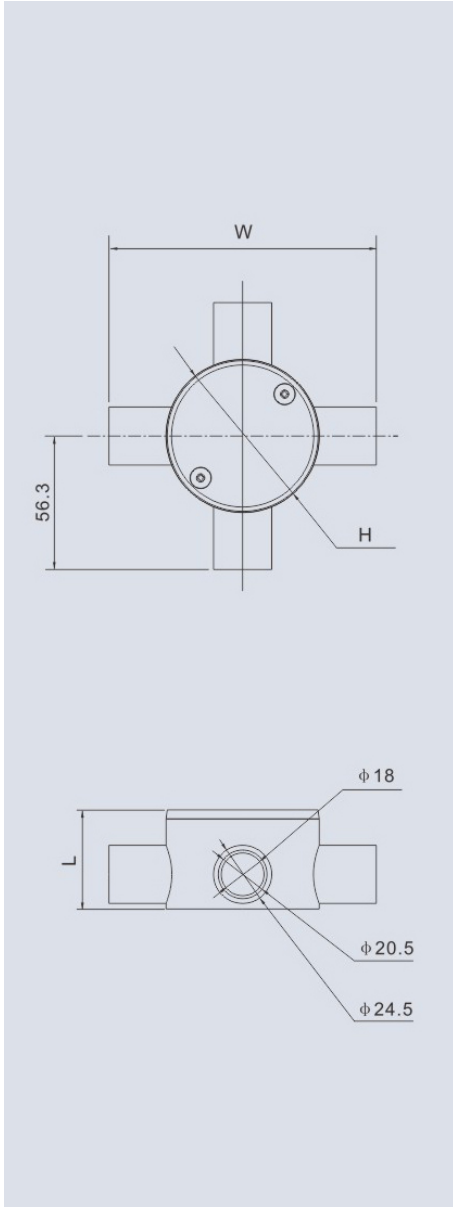

Part No.	Item	Dimensions(mm)		
		M	L	H
G010801	PF-4WAYS	166	200	93
G010802	PF-6WAYS	202	200	93
G010803	PF-8WAYS	238	200	93
G010804	PF-12WAYS	310	200	93
G010805	PF-16WAYS	382	200	93
G010806	PF-24WAYS	310	370	93
G010807	PF-36WAYS	310	540	93

Part No.	Item	Dimensions(mm)		
		M	L	H
G010901	CF-4WAYS	166	200	105
G010902	CF-6WAYS	202	200	105
G010903	CF-8WAYS	238	200	107
G010904	CF-12WAYS	310	200	107
G010905	CF-16WAYS	382	200	107
G010906	CF-24WAYS	310	370	107
G010907	CF-36WAYS	310	540	107

J1

J2

J2L

J3

J4

Part No.	Item	Dimensions(mm)		
		L	W	H
G011201	J-1	41.6	87.0	64.5
G011202	J-2	41.6	112.5	64.5
G011203	J-2L	41.6	87.0	64.5
G011204	J-3	41.6	112.5	64.5
G011205	J-4	41.6	112.5	64.5

BA Series, Junction Boxes

200 x 200 x 80

255 x 200 x 80

300 x 250 x 120

400 x 350 x 120

Part No.	Item	Dimensions(mm)			Hole Qty. PCS	IP CLASS
		L	W	H		
G011301	BA 50 x 50	50	-	50	4	55
G011302	BA 80 x 50	80	-	50	4	55
G011303	BA 85 x 85 x 50	85	85	50	7	55
G011304	BA 100 x 100 x 70	100	100	70	7	65
G011305	BA 150 x 110 x 70	150	110	70	10	65
G011306	BA 150 x 150 x 70	150	150	70	8	65
G011307	BA 200 x 100 x 70	200	100	70	8	65
G011308	BA 200 x 155 x 80	200	155	80	10	65
G011309	BA 200 x 200 x 80	200	200	80	12	65
G011310	BA 255 x 200 x 80	255	200	80	12	65
G011311	BA 300 x 250 x 120	300	250	120	12	65
G011312	BA 400 x 350 x 120	400	350	120	16	65